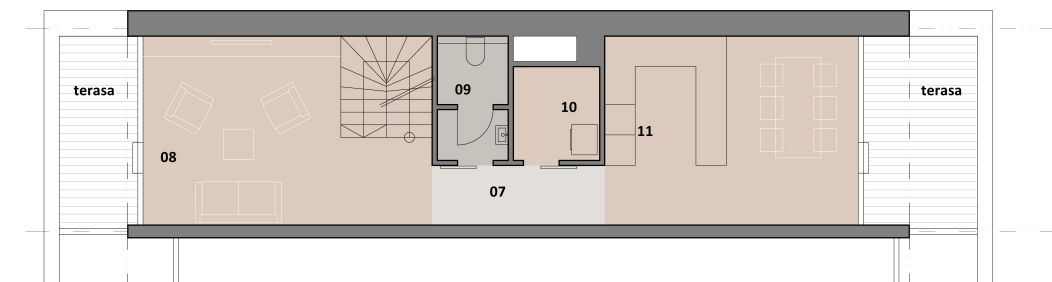

MEZONET 3+1

LEGENDA MÍSTNOSTÍ

OZN.	MÍSTNOST	M ²
01	CHODBA	14,1
02	LOŽNICE	12,2
03	DĚTSKÝ POKOJ	9,2
04	ŠATNA	3,8
05	KOUPELNA	5,2
06	WC	1,7
07	CHODBA	4,0
08	OBYTNÁ MÍSTNOST VČ. SCHODIŠTĚ	21,3
09	WC	3,4
10	KOMORA	3,2
11	KUCHYNĚ S JÍDELNOU	18,6
CELKEM UŽITNÁ PLOCHA		96,7
+ TERASY		14,2