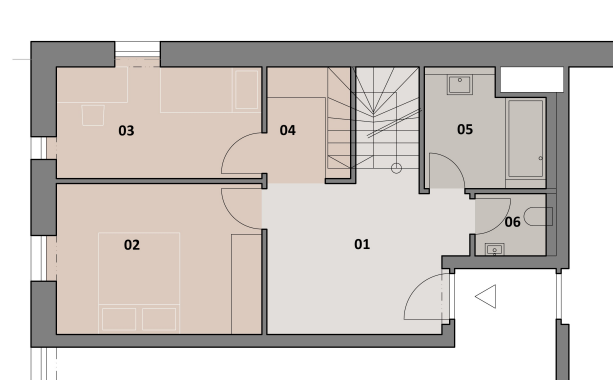

MEZONET 3+1

LEGENDA MÍSTNOSTÍ

OZN.	MÍSTNOST	M ²
01	CHODBA	14,1
02	LOŽNICE	12,2
03	DĚTSKÝ POKOJ	9,2
04	ŠATNA	3,8
05	KOUPELNA	5,2
06	WC	1,7
07	CHODBA	4,0
08	OBYTNÁ MÍSTNOST VČ. SCHODIŠTĚ	21,3
09	WC	3,4
10	KOMORA	3,2
11	KUCHYNĚ S JÍDELNOU	18,6
CELKEM UŽITNÁ PLOCHA		96,7
+ TERASY		14,2