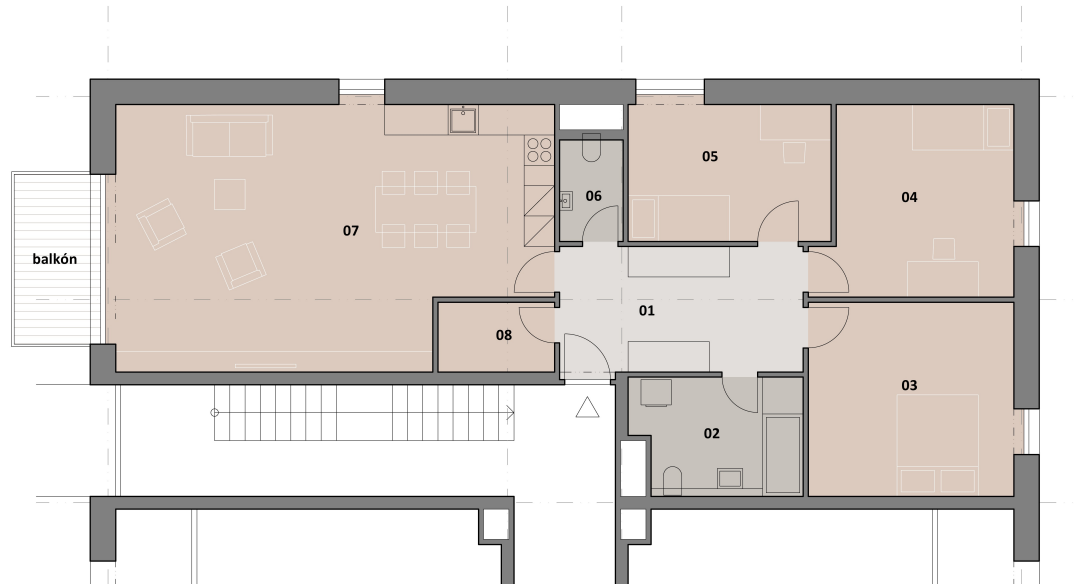

4+KK

LEGENDA MÍSTNOSTÍ

OZN.	MÍSTNOST	M ²
01	CHODBA	12,6
02	KOUPELNA	7,6
03	LOŽNICE	15,7
04	DĚTSKÝ POKOJ	14,0
05	DĚTSKÝ POKOJ	11,1
06	WC	2,5
07	OBYTNÁ MÍSTNOST	42,9
08	KOMORA	3,2
CELKEM UŽITNÁ PLOCHA		109,5
+ BALKÓN		5,7