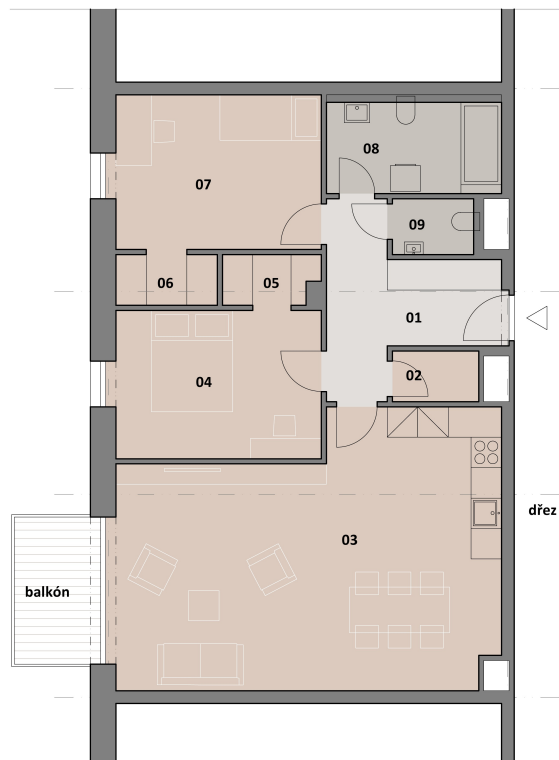

3+KK

LEGENDA MÍSTNOSTÍ

OZN. MÍSTNOST	M²
01 CHODBA	9,2
02 KOMORA	1,7
03 OBYTNÁ MÍSTNOST	38,1
04 LOŽNICE	12,0
05 ŠATNA	1,9
06 ŠATNA	2,1
07 DĚTSKÝ POKOJ	12,5
08 KOUPELNA	6,2
09 WC	1,8
CELKEM UŽITNÁ PLOCHA	85,5
+ BALKÓN	5,0