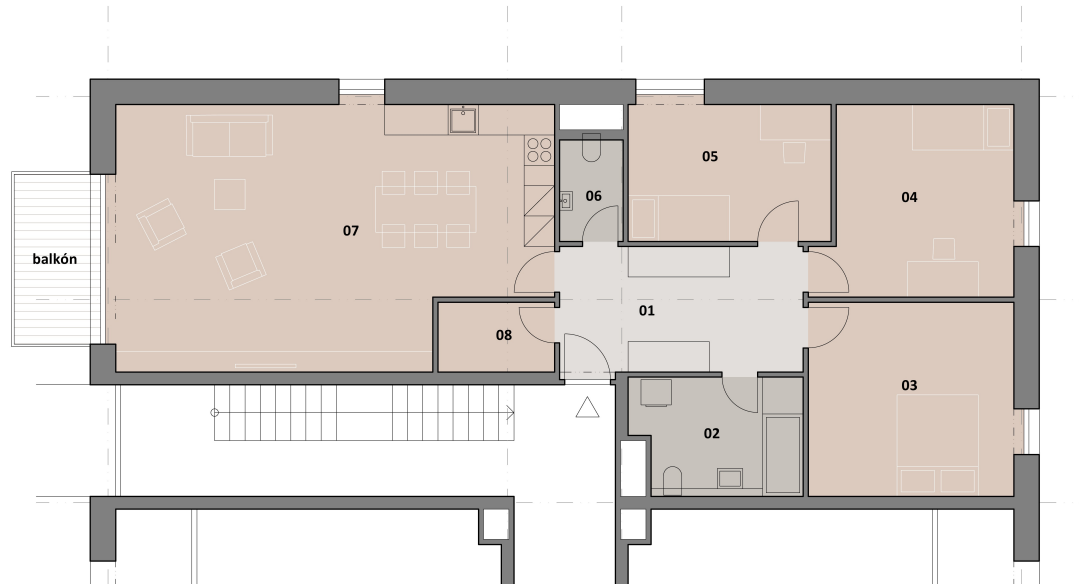

## LEGENDA MÍSTNOSTÍ

OZN. MÍSTNOST	M <sup>2</sup>
01 CHODBA	7,9
02 OBYTNÁ MÍSTNOST	46,6
03 LOŽNICE	12,9
04 KOUPELNA	5,7
05 WC	2,2
<b>CELKEM UŽITNÁ PLOCHA</b>	<b>75,3</b>

3+KK

## LEGENDA MÍSTNOSTÍ

OZN. MÍSTNOST	M <sup>2</sup>
01 CHODBA	7,9
02 OBYTNÁ MÍSTNOST	36,3
03 DĚTSKÝ POKOJ	10,0
04 LOŽNICE	12,9
05 KOUPELNA	5,7
06 WC	2,2
<b>CELKEM UŽITNÁ PLOCHA</b>	<b>75,0</b>

4+KK

### LEGENDA MÍSTNOSTÍ

OZN.	MÍSTNOST	M <sup>2</sup>
01	CHODBA	12,6
02	KOUPELNA	7,6
03	LOŽNICE	15,7
04	DĚTSKÝ POKOJ	14,0
05	DĚTSKÝ POKOJ	11,1
06	WC	2,5
07	OBYTNÁ MÍSTNOST	42,9
08	KOMORA	3,2
<b>CELKEM UŽITNÁ PLOCHA</b>		<b>109,5</b>
+ BALKÓN		5,7