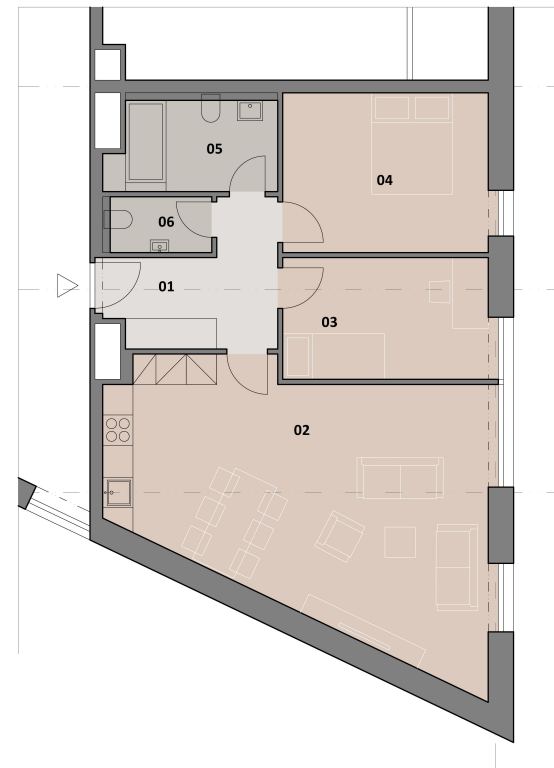

2+KK

## LEGENDA MÍSTNOSTÍ

OZN. MÍSTNOST	M <sup>2</sup>
01 CHODBA	7,9
02 OBYTNÁ MÍSTNOST	46,6
03 LOŽNICE	12,9
04 KOUPELNA	5,7
05 WC	2,2
<b>CELKEM UŽITNÁ PLOCHA</b>	<b>75,3</b>

3+KK

## LEGENDA MÍSTNOSTÍ

OZN. MÍSTNOST	M <sup>2</sup>
01 CHODBA	7,9
02 OBYTNÁ MÍSTNOST	36,3
03 DĚTSKÝ POKOJ	10,0
04 LOŽNICE	12,9
05 KOUPELNA	5,7
06 WC	2,2
<b>CELKEM UŽITNÁ PLOCHA</b>	<b>75,0</b>

4+KK