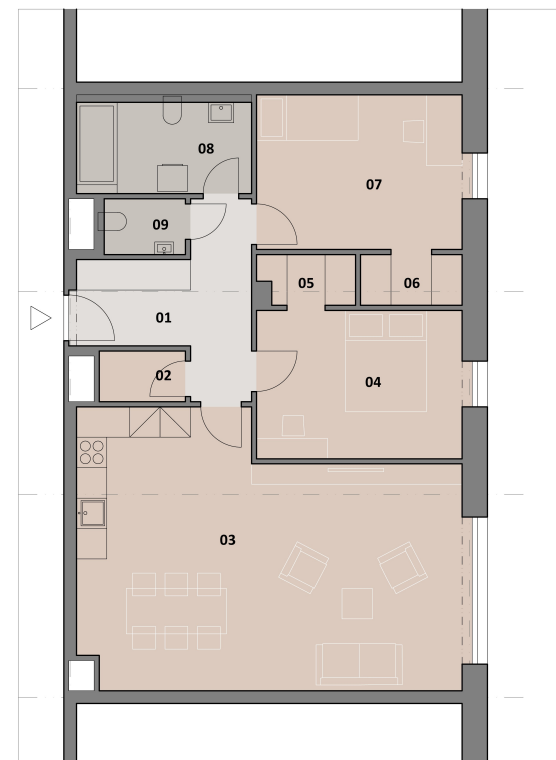

3+KK - ZRCADLENÝ

LEGENDA MÍSTNOSTÍ

OZN. MÍSTNOST	M²
01 CHODBA	9,2
02 KOMORA	1,7
03 OBYTNÁ MÍSTNOST	38,1
04 LOŽNICE	12,0
05 ŠATNA	1,9
06 ŠATNA	2,1
07 DĚTSKÝ POKOJ	12,5
08 KOUPELNA	6,2
09 WC	1,8
CELKEM UŽITNÁ PLOCHA	85,5