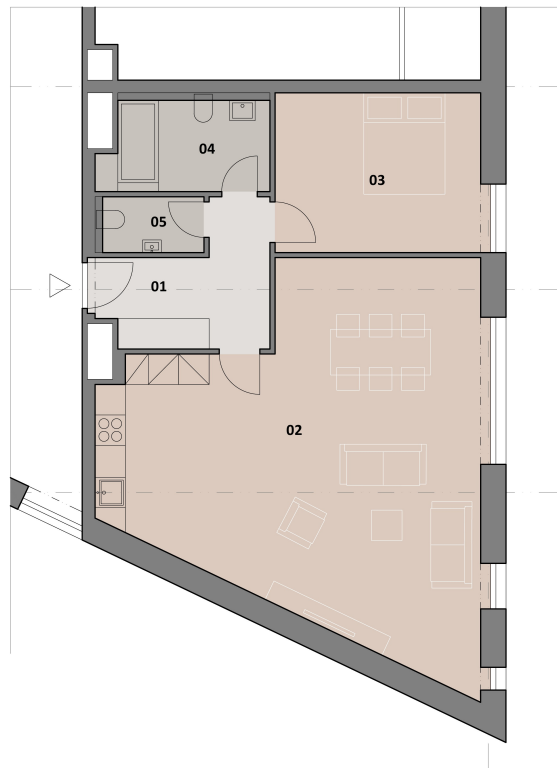

2+KK

## LEGENDA MÍSTNOSTÍ

OZN. MÍSTNOST	M <sup>2</sup>
01 CHODBA	7,9
02 OBYTNÁ MÍSTNOST	46,6
03 LOŽNICE	12,9
04 KOUPELNA	5,7
05 WC	2,2
<b>CELKEM UŽITNÁ PLOCHA</b>	<b>75,3</b>

3+KK

## LEGENDA MÍSTNOSTÍ

OZN. MÍSTNOST	M <sup>2</sup>
01 CHODBA	7,9
02 OBYTNÁ MÍSTNOST	36,3
03 DĚTSKÝ POKOJ	10,0
04 LOŽNICE	12,9
05 KOUPELNA	5,7
06 WC	2,2
<b>CELKEM UŽITNÁ PLOCHA</b>	<b>75,0</b>

4+KK