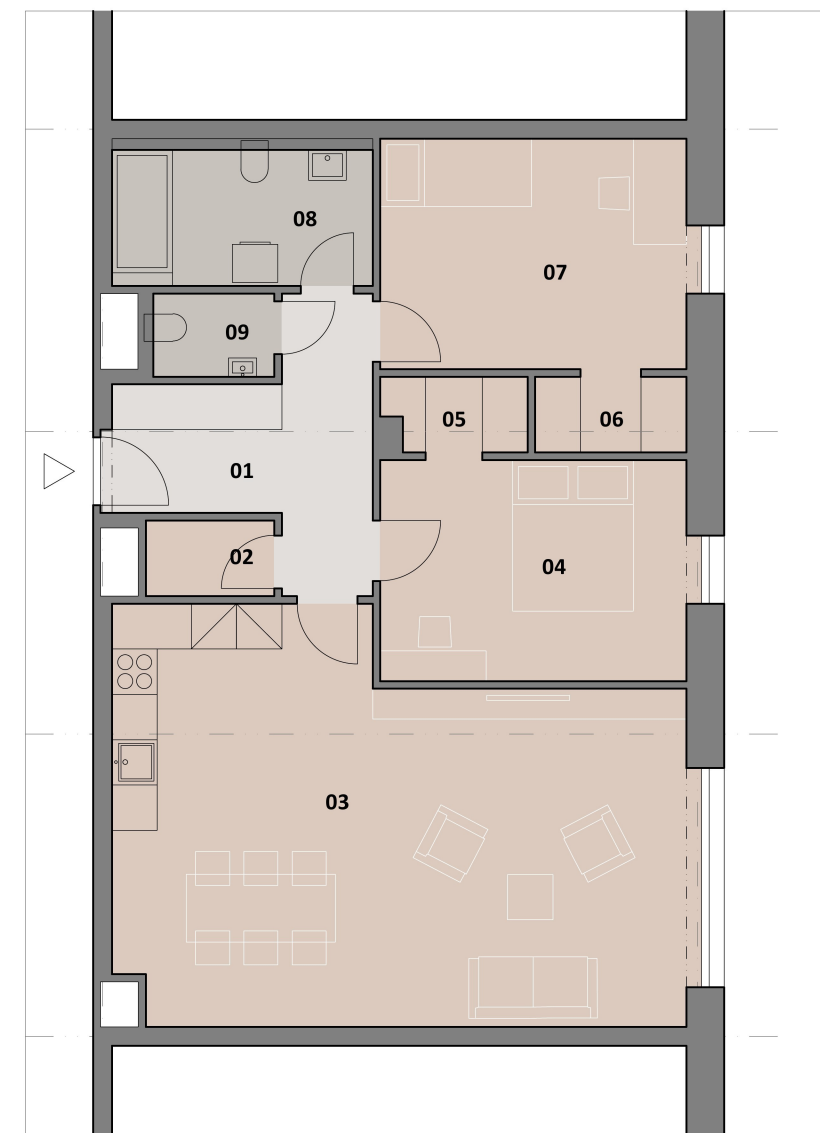

3+KK

3+KK - ZRCADLENÝ

LEGENDA MÍSTNOSTÍ

OZN. MÍSTNOST	M ²
01 CHODBA	9,2
02 KOMORA	1,7
03 OBYTNÁ MÍSTNOST	38,1
04 LOŽNICE	12,0
05 ŠATNA	1,9
06 ŠATNA	2,1
07 DĚTSKÝ POKOJ	12,5
08 KOUPELNA	6,2
09 WC	1,8
CELKEM UŽITNÁ PLOCHA	85,5
+ BALKÓN	5,0

LEGENDA MÍSTNOSTÍ

OZN. MÍSTNOST	M ²
01 CHODBA	9,2
02 KOMORA	1,7
03 OBYTNÁ MÍSTNOST	38,1
04 LOŽNICE	12,0
05 ŠATNA	1,9
06 ŠATNA	2,1
07 DĚTSKÝ POKOJ	12,5
08 KOUPELNA	6,2
09 WC	1,8
CELKEM UŽITNÁ PLOCHA	85,5