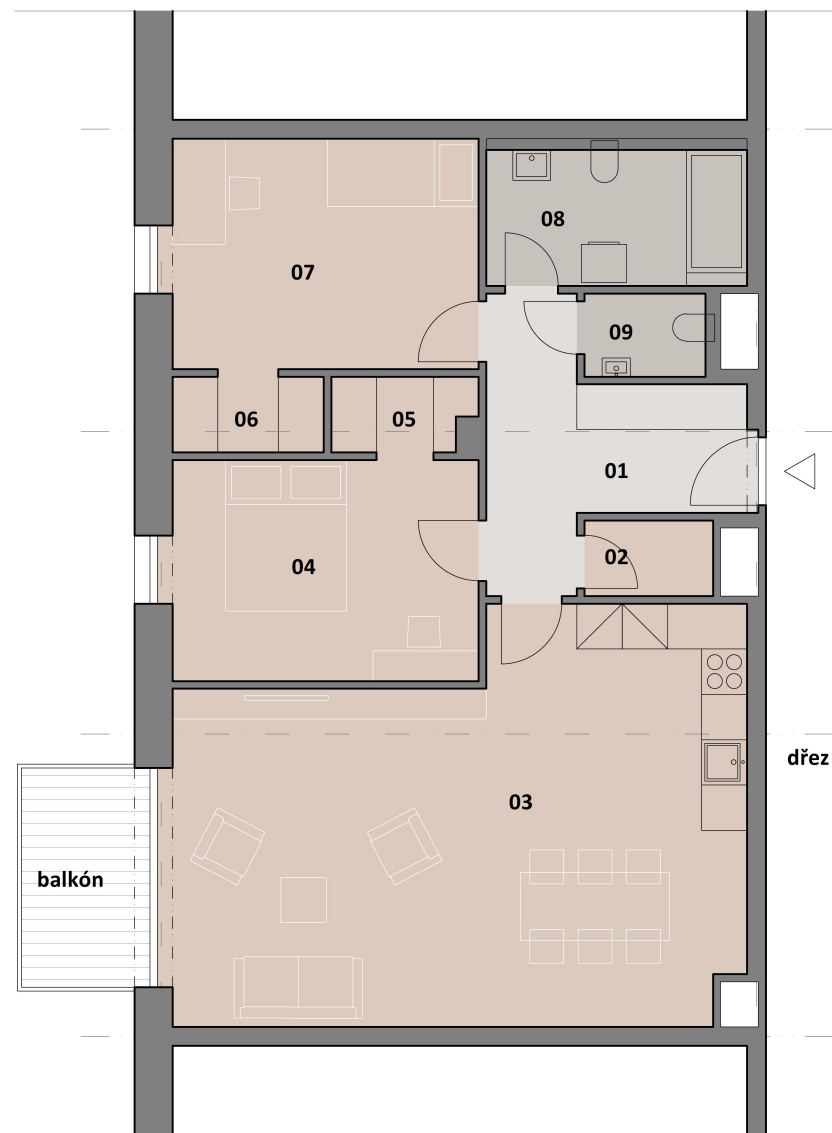

3+KK

3+KK - ZRCADLENÝ

LEGENDA MÍSTNOSTÍ

OZN. MÍSTNOST	M ²
01 CHODBA	9,2
02 KOMORA	1,7
03 OBYTNÁ MÍSTNOST	38,1
04 LOŽNICE	12,0
05 ŠATNA	1,9
06 ŠATNA	2,1
07 DĚTSKÝ POKOJ	12,5
08 KOUPELNA	6,2
09 WC	1,8
CELKEM UŽITNÁ PLOCHA	85,5
+ BALKÓN	5,0

LEGENDA MÍSTNOSTÍ

OZN. MÍSTNOST	M ²
01 CHODBA	9,2
02 KOMORA	1,7
03 OBYTNÁ MÍSTNOST	38,1
04 LOŽNICE	12,0
05 ŠATNA	1,9
06 ŠATNA	2,1
07 DĚTSKÝ POKOJ	12,5
08 KOUPELNA	6,2
09 WC	1,8
CELKEM UŽITNÁ PLOCHA	85,5