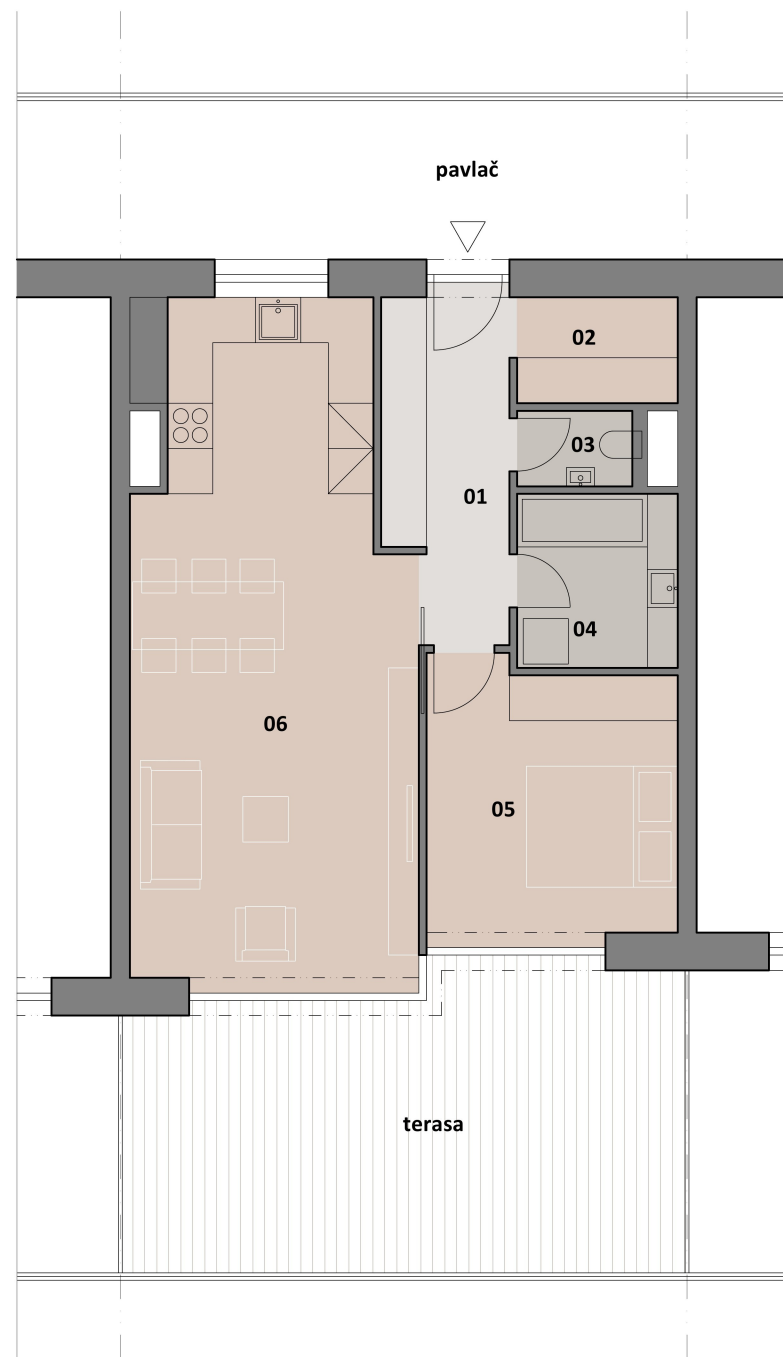

2+KK - LEVÝ

LEGENDA MÍSTNOSTÍ

OZN.	MÍSTNOST	M ²
01	CHODBA	7,7
02	ŠATNA	3,0
03	WC	1,5
04	KOUPELNA	4,9
05	LOŽNICE	12,1
06	OBYTNÁ MÍSTNOST	31,7
CELKEM UŽITNÁ PLOCHA		60,9
+ TERASA		28,5

2+KK - PRAVÝ

LEGENDA MÍSTNOSTÍ

OZN.	MÍSTNOST	M ²
01	CHODBA	7,7
02	ŠATNA	3,0
03	WC	1,5
04	KOUPELNA	4,9
05	LOŽNICE	12,1
06	OBYTNÁ MÍSTNOST	31,7
CELKEM UŽITNÁ PLOCHA		60,9
+ TERASA		28,5