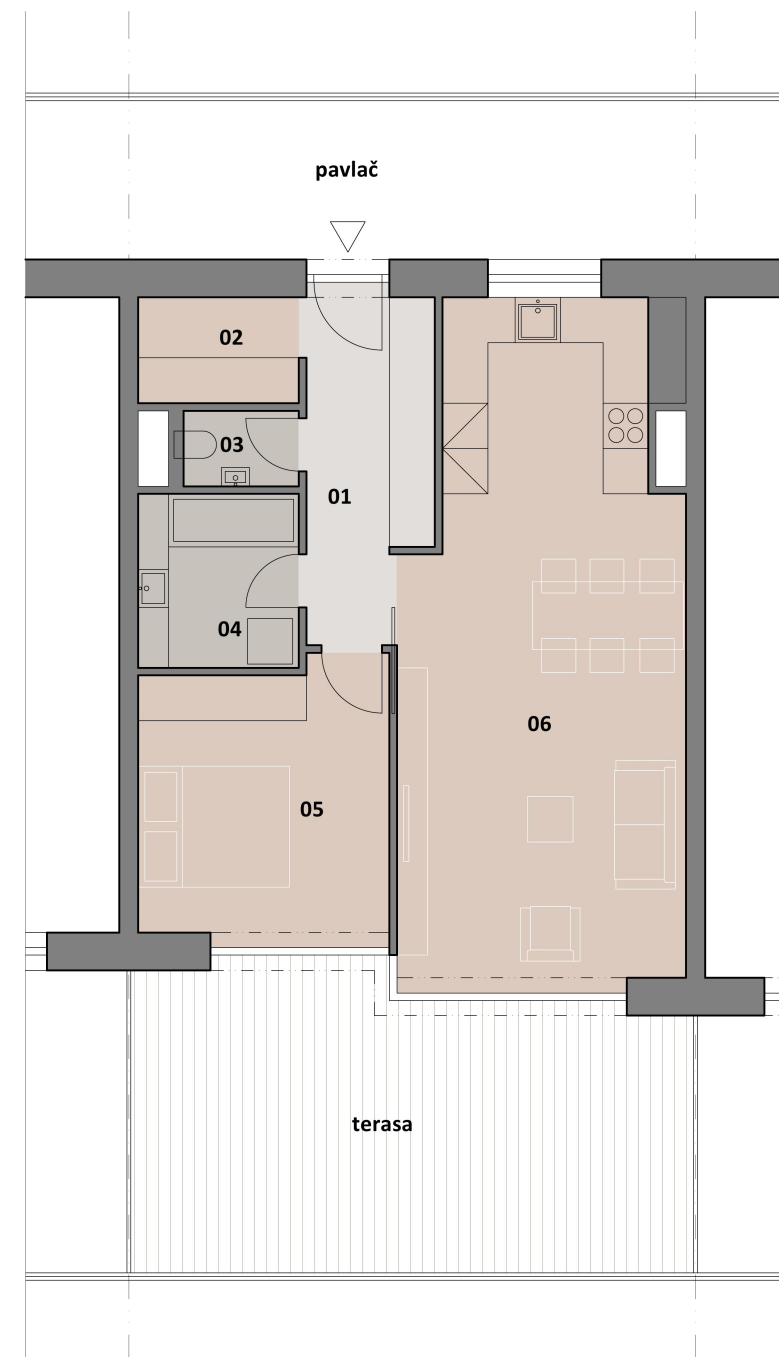

2+KK - LEVÝ

LEGENDA MÍSTNOSTÍ

OZN.	MÍSTNOST	M ²
01	CHODBA	7,7
02	ŠATNA	3,0
03	WC	1,5
04	KOUPELNA	4,9
05	LOŽNICE	12,1
06	OBYTNÁ MÍSTNOST	31,7
CELKEM UŽITNÁ PLOCHA		60,9
+ TERASA		28,5

2+KK - PRAVÝ

LEGENDA MÍSTNOSTÍ

OZN.	MÍSTNOST	M ²
01	CHODBA	7,7
02	ŠATNA	3,0
03	WC	1,5
04	KOUPELNA	4,9
05	LOŽNICE	12,1
06	OBYTNÁ MÍSTNOST	31,7
CELKEM UŽITNÁ PLOCHA		60,9
+ TERASA		28,5