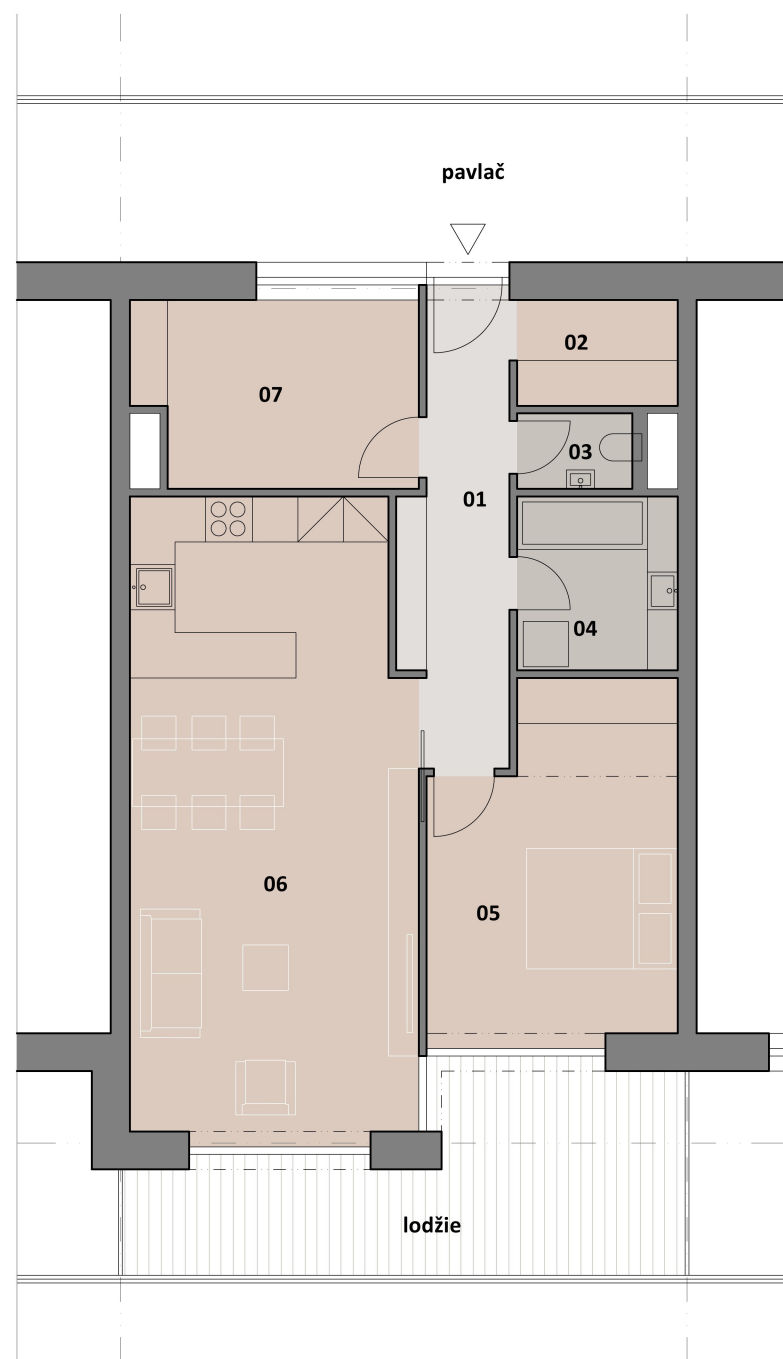

3+KK - LEVÝ

LEGENDA MÍSTNOSTÍ

OZN.	MÍSTNOST	M ²
01	CHODBA	8,5
02	ŠATNA	3,0
03	WC	1,5
04	KOUPELNA	4,9
05	LOŽNICE + ŠATNA	14,5
06	OBYTNÁ MÍSTNOST	31,6
07	PRACOVNA	9,0
CELKEM UŽITNÁ PLOCHA		73,0
+ LODŽIE		15,7

3+KK - PRAVÝ

LEGENDA MÍSTNOSTÍ

OZN.	MÍSTNOST	M ²
01	CHODBA	8,5
02	ŠATNA	3,0
03	WC	1,5
04	KOUPELNA	4,9
05	LOŽNICE + ŠATNA	14,5
06	OBYTNÁ MÍSTNOST	31,6
07	PRACOVNA	9,0
CELKEM UŽITNÁ PLOCHA		73,0
+ LODŽIE		15,7