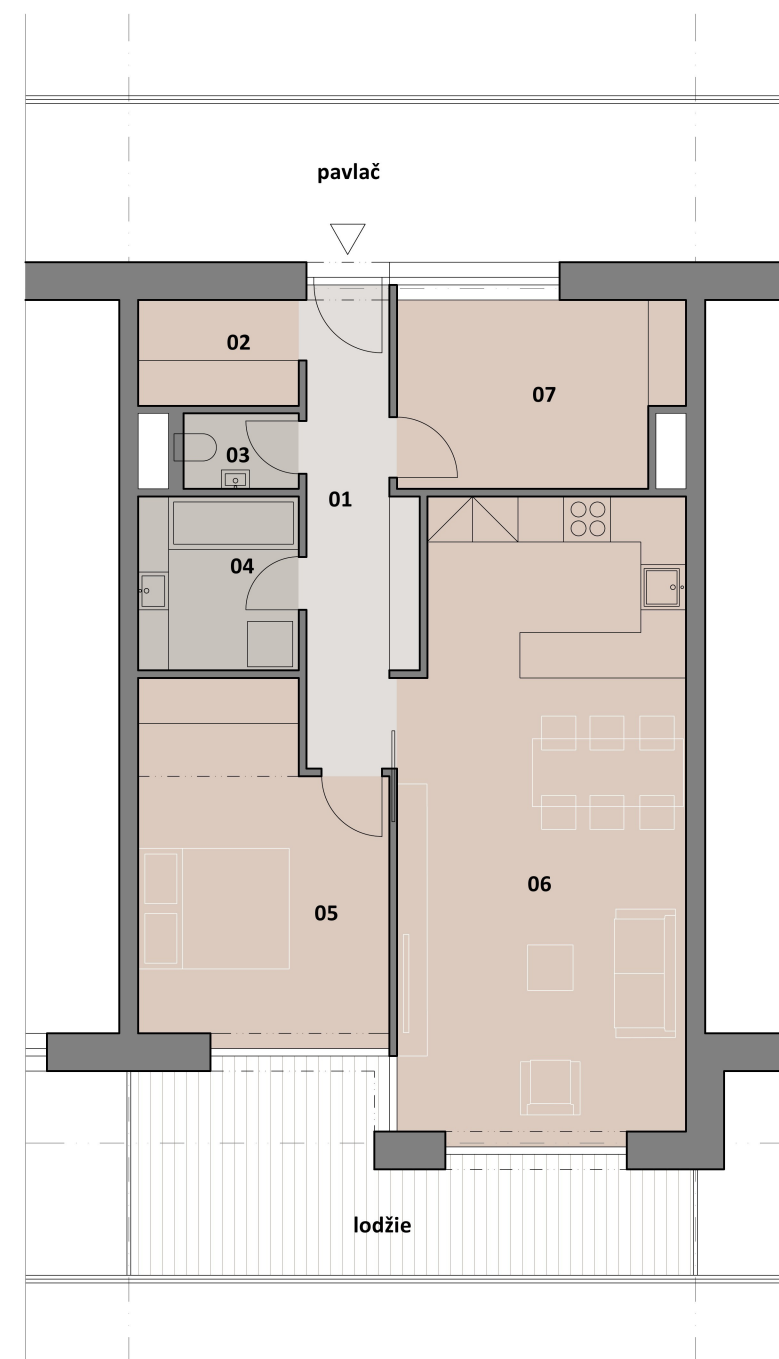

3+KK - LEVÝ

LEGENDA MÍSTNOSTÍ

OZN.	MÍSTNOST	M ²
01	CHODBA	8,5
02	ŠATNA	3,0
03	WC	1,5
04	KOUPELNA	4,9
05	LOŽNICE + ŠATNA	14,5
06	OBYTNÁ MÍSTNOST	31,6
07	PRACOVNA	9,0
CELKEM UŽITNÁ PLOCHA		73,0
+ LODŽIE		15,7

3+KK - PRAVÝ

LEGENDA MÍSTNOSTÍ

OZN.	MÍSTNOST	M ²
01	CHODBA	8,5
02	ŠATNA	3,0
03	WC	1,5
04	KOUPELNA	4,9
05	LOŽNICE + ŠATNA	14,5
06	OBYTNÁ MÍSTNOST	31,6
07	PRACOVNA	9,0
CELKEM UŽITNÁ PLOCHA		73,0
+ LODŽIE		15,7