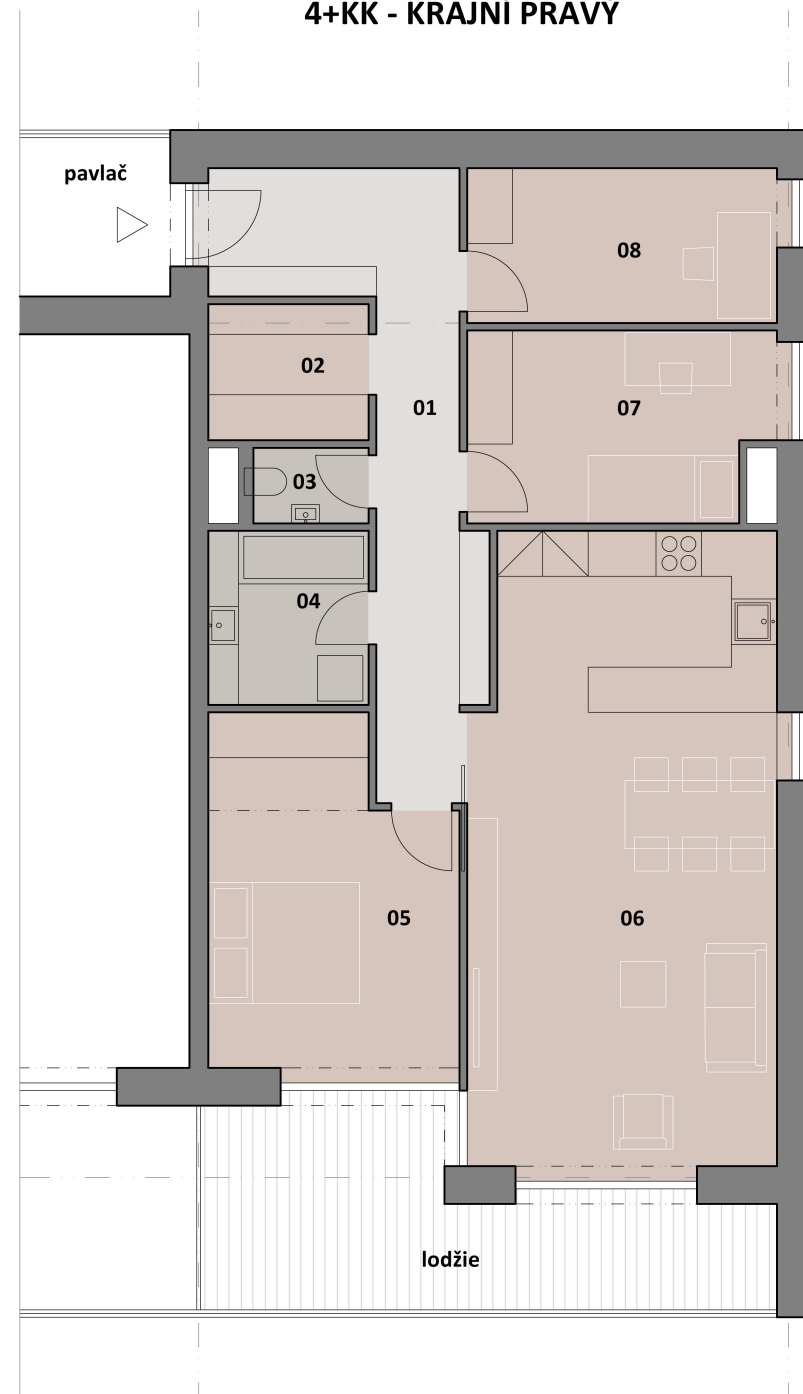

4+KK - KRAJNÍ LEVÝ

LEGENDA MÍSTNOSTÍ

OZN.	MÍSTNOST	M ²
01	CHODBA	14,2
02	ŠATNA	3,8
03	WC	1,5
04	KOUPELNA	4,9
05	LOŽNICE + ŠATNA	14,5
06	OBYTNÁ MÍSTNOST	31,6
07	DĚTSKÝ POKOJ	10,7
08	DĚTSKÝ POKOJ	10,8
09	KOMORA	4,0
CELKEM UŽITNÁ PLOCHA		96,0
+ LODŽIE		15,7

4+KK - KRAJNÍ PRAVÝ

LEGENDA MÍSTNOSTÍ

OZN.	MÍSTNOST	M ²
01	CHODBA	14,8
02	ŠATNA	3,8
03	WC	1,5
04	KOUPELNA	4,9
05	LOŽNICE + ŠATNA	14,5
06	OBYTNÁ MÍSTNOST	34,1
07	DĚTSKÝ POKOJ	10,2
08	PRACOVNA	8,6
CELKEM UŽITNÁ PLOCHA		92,4
+ LODŽIE		16,0